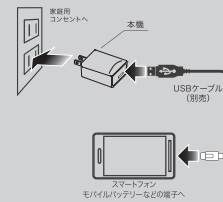

(台灣RoHS)/限用物質含有情況
標示資訊連結網址如下列
<http://www.sanlux.com.tw/s1504/rohs.asp>

Evolve
Technology and Vogue

SANLUX
台灣三洋

1ポートUSB充電器 **SYUC-M200**
2000mA USB CHARGER

ポート数
USB Aポート

定格出力
DC 5V 2A

定格入力
AC100-240V
50/60Hz 0.3A MAX

プラグ収納式、持ち運びに便利!
コンセントをUSB電源出力に変換できるコンパクトなアダプタ

4 712124 640968

SANLUX
台灣三洋

Evolve
Technology and Vogue

SANLUX
台灣三洋

1ポートUSB充電器 **SYUC-M200**
2000mA USB CHARGER

商品名稱：交流電源供應器
型號：SYUC-M200

規格：
USB 充電器：5V 2A
輸入：AC 100-240V
50/60Hz 0.3A Max
輸出：5V ---2A

充電保護裝置：過壓過流保護
產品尺寸：60x36.5x25.3mm
產品重量：約 38.5g
產品材質：PC

特色：

- 1. USB單口輸出。
- 2. 體積小巧不占空間。
- 3. 手機、平板電腦等電子產品配機均可使用。
- 4. 使用安全：有過流、過壓、短路保護。
- 5. PC防火塑膠外殼。
- 6. 符合安規 BSMI認證標準，寬頻電壓可全球使用。

包裝內容：交流電源供應器 x 1

警語：

此產品滿載使用時本體溫度會上升，請謹慎使用。
本產品測試時，使用額定電壓的±10%測試。